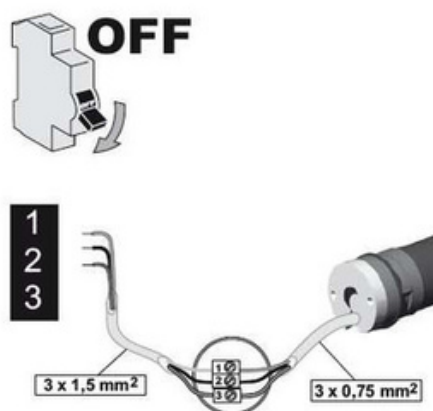

Veiligheid".

Nooit onderdompelen.

Niet slaan op
Vloeibare schijf!

Raak de
de aandrijving!

Boor geen gaten in
de aandrijving!

Gooi de schijf
niet weg!

Bedrading

Voeding 1 nulleider, 2 fasen, 3 beschermingsgeleiders
230V 50H 1 blauw 2 bruin 3 niet van toepassing