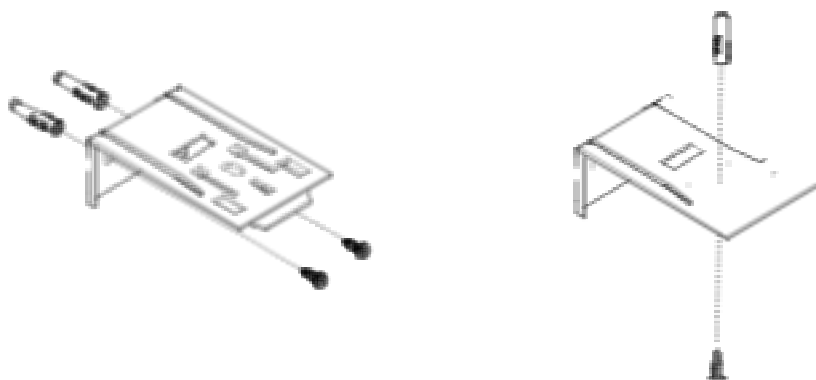

Montage instructies voor een op maat gemaakt elektrisch rolgordijn met cassette

De volgende beugels worden bij het rolgordijn geleverd. Het aantal is afhankelijk van de breedte van het rolgordijn. Minimaal 2 stuks. Maximaal 4 stuks. De kit bevat geen bevestigingsankers, omdat de keuze van de ankers aan de klant wordt overgelaten en afhankelijk is van het materiaal van de bouwmuren.

Het rolluik moet horizontaal worden geïnstalleerd om correct te functioneren.

Stap 1

Bevestig de hangers aan de muur of het plafond.

Stap 2

Klik het rolgordijn in de beugels zoals hieronder getoond.

Stap 3:

Sluit het Somfy station aan op de voeding. und die Sicherheitsvorschrift en an.

1. inleiding

Productbeschrijving Sonesse© 40 is een aandrijving die speciaal ontworpen is voor gebruik binnenshuis. Het Sonesse© 40 productgamma maakt de automatisering mogelijk van alle huishoudelijke apparaten: stoffen rolgordijnen, horizontale jaloezieën, vouwgordijnen, duetten en projectieschermen. Sonesse© 40 is ontworpen voor een zeer stille werking.