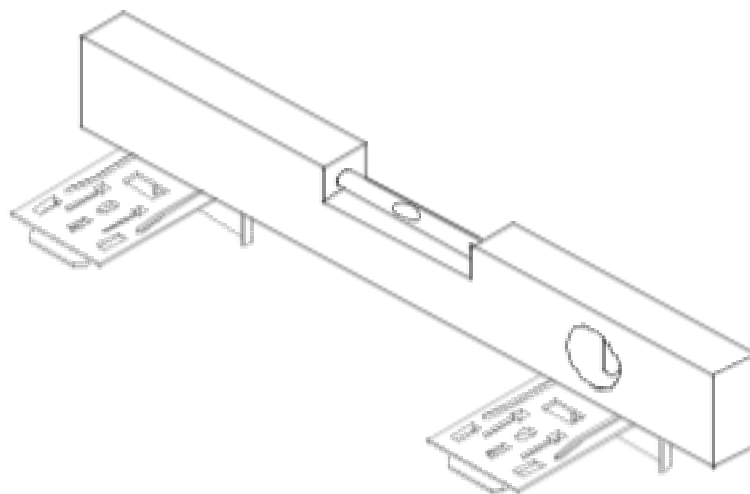

Montage instructies voor een op maat gemaakt elektrisch rolgordijn met cassette

De volgende beugels worden bij het rolgordijn geleverd. Het aantal is afhankelijk van de breedte van het rolgordijn. Minimaal 2 stuks. Maximaal 4 stuks. De kit bevat geen bevestigingsankers, omdat de keuze van de ankers aan de klant wordt overgelaten en afhankelijk is van het materiaal van de bouwmuren.

Het rolluik moet horizontaal worden geïnstalleerd om correct te functioneren.

Stap 1

Bevestig de hangers aan de muur of het plafond.

Stap 2

Klik het rolgordijn in de beugels zoals hieronder getoond.

Stap 3:

Sluit het Somfy station aan op de voeding. und die Sicherheitsvorschrift en an.

1. inleiding

Productbeschrijving Sonesse© 40 is een aandrijving die speciaal ontworpen is voor gebruik binnenshuis. Het Sonesse© 40 productgamma maakt de automatisering mogelijk van alle huishoudelijke apparaten: stoffen rolgordijnen, horizontale jaloezieën, vouwgordijnen, duetten en projectieschermen. Sonesse© 40 is ontworpen voor een zeer stille werking.