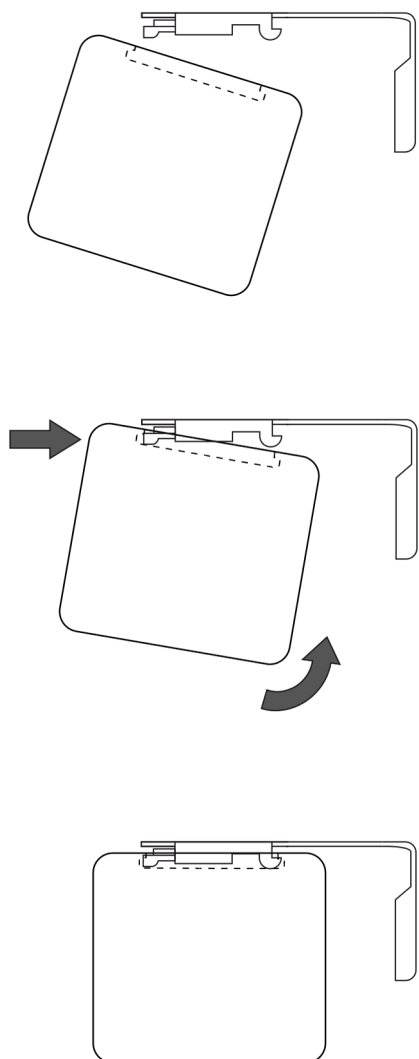

Montage instructies voor een op maat gemaakt elektrisch rolgordijn met cassette

De volgende beugels worden bij het rolgordijn geleverd. Het aantal is afhankelijk van de breedte van het rolgordijn. Minimaal 2 stuks. Maximaal 4 stuks. De kit bevat geen bevestigingsankers, omdat de keuze van de ankers aan de klant wordt overgelaten en afhankelijk is van het materiaal van de bouwmuren.

Het rolluik moet horizontaal worden geïnstalleerd om correct te functioneren.

Stap 1

Bevestig de hangers aan de muur of het plafond.

Stap 2

Klik het rolgordijn in de beugels zoals hieronder getoond.

Stap 3:

Sluit het Somfy station aan op de voeding. und die Sicherheitsvorschrift en an.

1. inleiding

Productbeschrijving Sonesse© 40 is een aandrijving die speciaal ontworpen is voor gebruik binnenshuis. Het Sonesse© 40 productgamma maakt de automatisering mogelijk van alle huishoudelijke apparaten: stoffen rolgordijnen, horizontale jaloezieën, vouwgordijnen, duetten en projectieschermen. Sonesse© 40 is ontworpen voor een zeer stille werking.